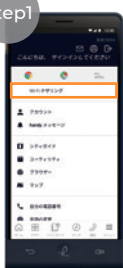

Step2

チェックアウト日を選
択する
Select check-out date.
操作を続けると本画面が自
動的に表示されます。チェ
ックアウト日を選択して「OK」
をクリックします。
This screen will be
automatically shown
if you continue to operate.

データ消去 Erase data

ご自身でデータを
消去する方法
How to erase data
by yourself.

チェックアウト日に、ご利用データは
自動的に消去されますが、ご自身で消
去する場合は「メニュー」→「データ消
去」から操作できます。
To erase data by yourself,
tap "Erase Data" from the
Menu button.

Wi-Fi テザリングの利用方法 Wi-Fi tethering

Step1

「メニュー」から
「Wi-Fiテザリング」
をクリックします。
Click "Wi-Fi
Hotspot"
from "Menu".

Step2

30分間無料の
プランと、24時間
300円のプランを
選択いただけます。
You can choose
between free plan
for 30 minutes
usage or 300 yen
plan for 24 hours
usage.

Step3

メールアドレスを
ご入力後、チェック
を入れて「次へ」
をクリックします。
After you enter
your email
address, tick the
box and click
"NEXT" button.